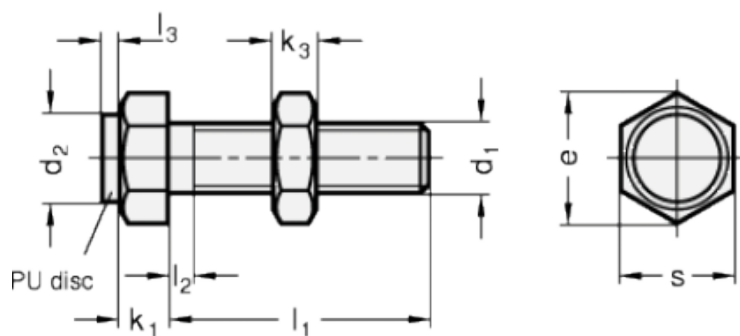

Varenummer: 20251M325AK  
 Beskrivelse: E+G Anslagsbolt GN 251-M3-25-AK  
 med møtrik

## Mål

Type AK

Type BK

Mounting block GN 412.1

d	= M3	s = 5.5
e	= 6.4	
K	= -	
k1	= 2	
k2	= 2.4	
l1	= 25	
l2 max.	= 1.5	
l3	= -	