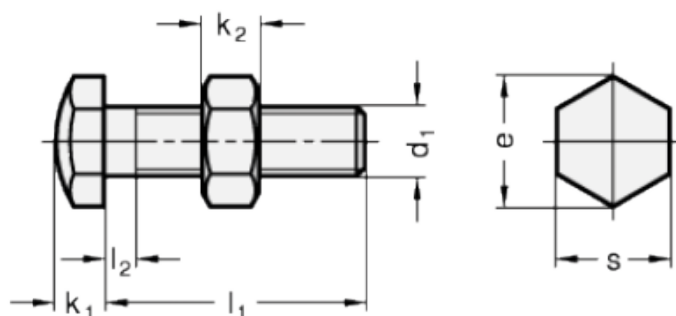

Varenummer: 20251M325AK  
 Beskrivelse: E+G Anslagsbolt GN 251-M3-25-AK  
 med møtrik

## Mål

Type AK

Type BK

Mounting block GN 412.1

d	= M3	s = 5.5
e	= 6.4	
K	= -	
k1	= 2	
k2	= 2.4	
l1	= 25	
l2 max.	= 1.5	
l3	= -	